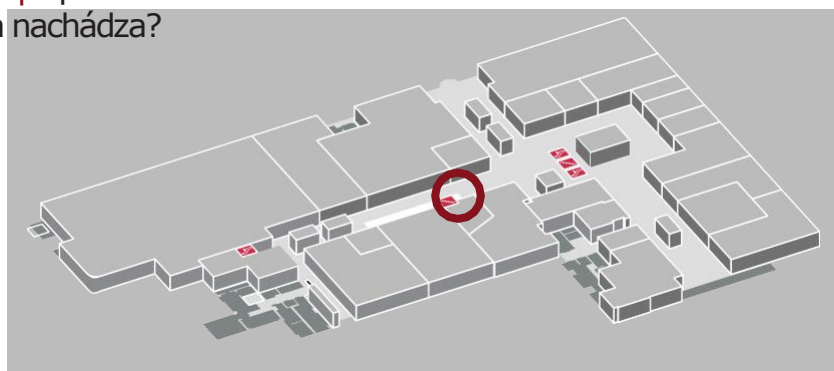

Orientačná mapa | **1. NP**
Kde sa plocha nachádza?