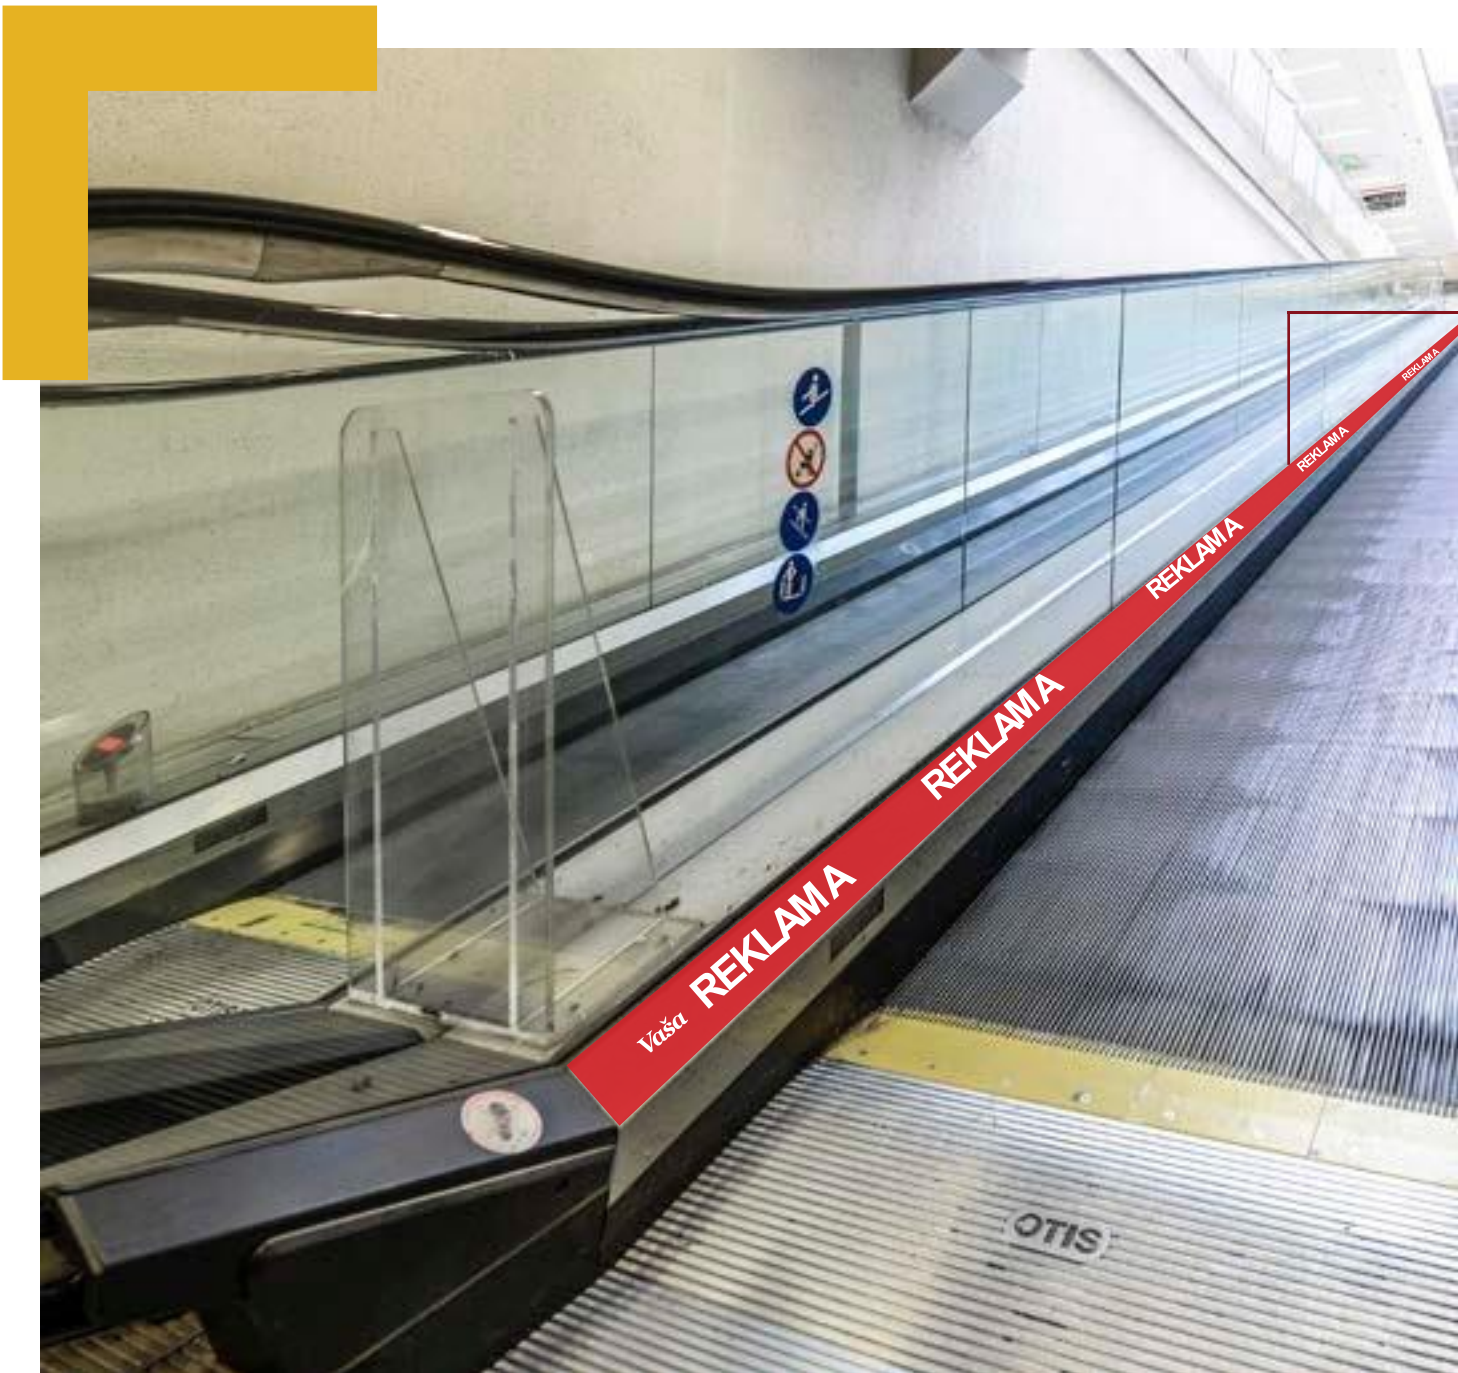

Orientačná mapa | **1. NP**
Kde sa plocha nachádza?