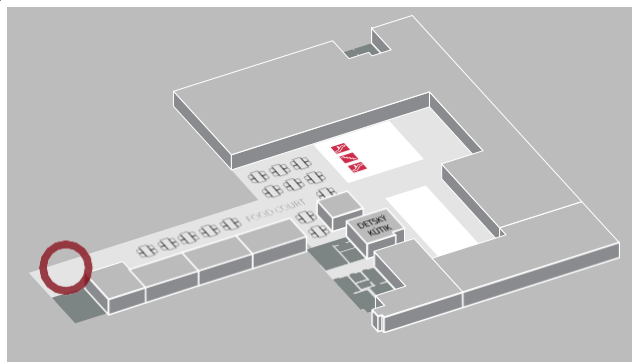

Orientačná mapa | **3. NP**
Kde sa plocha nachádza?