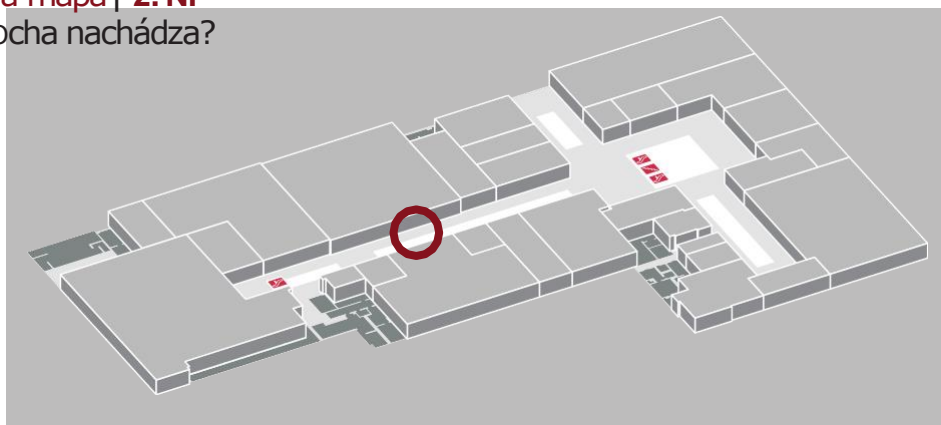

Orientačná mapa | **2. NP**
Kde sa plocha nachádza?