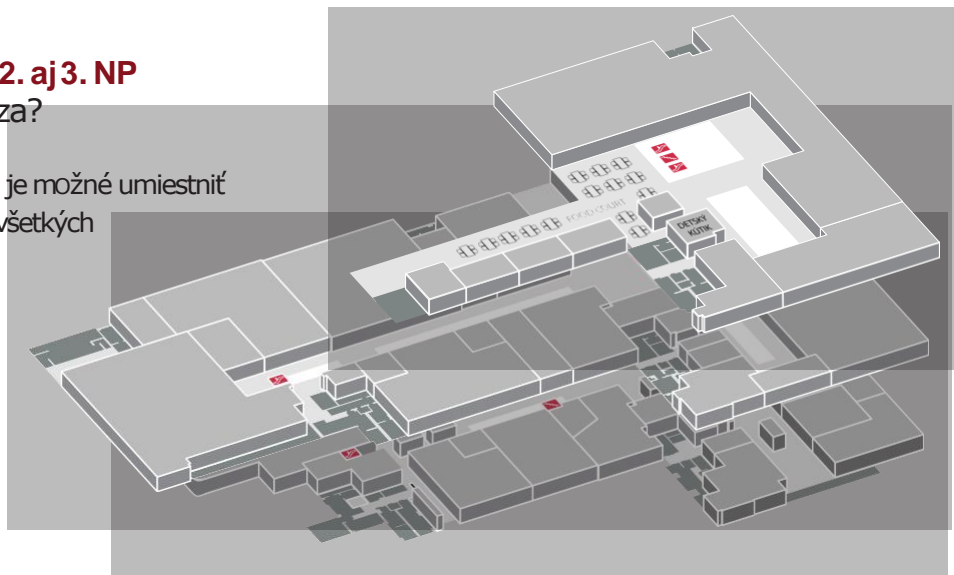

K dispozícii sú dvere výťahov na každom poschodí

Orientačná mapa | **2. NP**
Kde sa plocha nachádza?

VÝŤAHY

PODLAHA

Lokalizácia reklamnej plochy

PODLAHA VÝŤAHU

označenie reklamnej plochy

V2-P

Vaša
REKLAMA

Orientačná mapa | 1., 2. aj 3. NP
Kde sa plocha nachádza?

Podlahovú samolepku je možné umiestniť na vybraných miestach na všetkých podlažiach v celom nákupnom centre.

Možnosť je použiť modul 600 x 600 mm alebo 1200 x 600 mm.