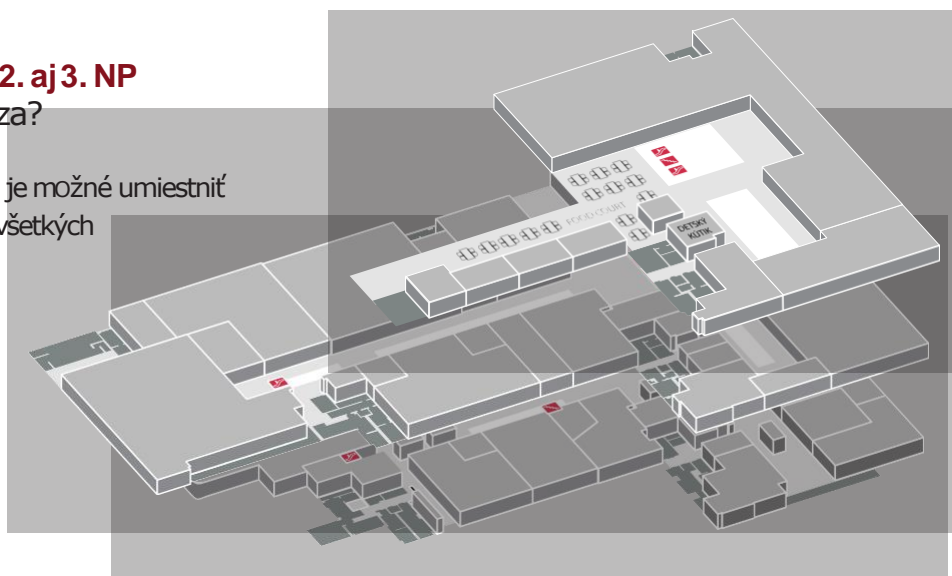

Vaša
REKLAMA

Orientačná mapa | 1., 2. aj 3. NP
Kde sa plocha nachádza?

Podlahovú samolepku je možné umiestniť na vybraných miestach na všetkých podlažiach v celom nákupnom centre.

Možnosť je použiť modul 600 x 600 mm alebo 1200 x 600 mm.

Orientačná mapa | 1., 2. aj 3. NP
Kde sa plocha nachádza?

Podlahovú samolepku je možné umiestniť na vybraných miestach na všetkých podlažiach v celom nákupnom centre.

Možnosť je použiť modul 600 x 600 mm alebo 1200 x 600 mm.