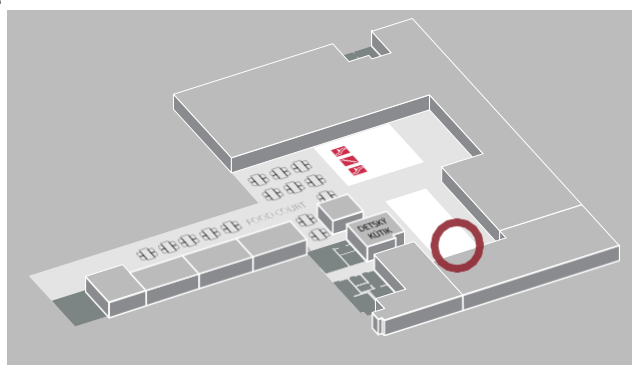

Orientačná mapa | **3. NP**
Kde sa plocha nachádza?