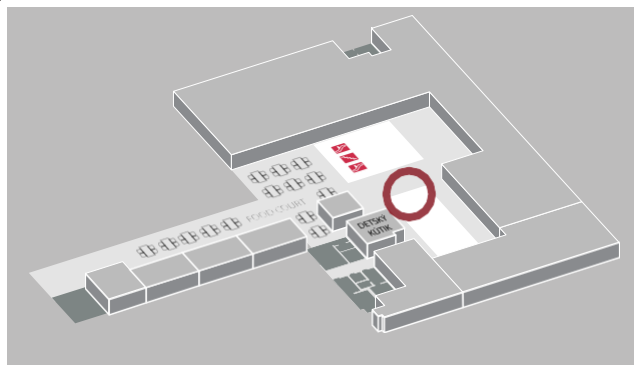

Orientačná mapa | **3. NP**
Kde sa plocha nachádza?