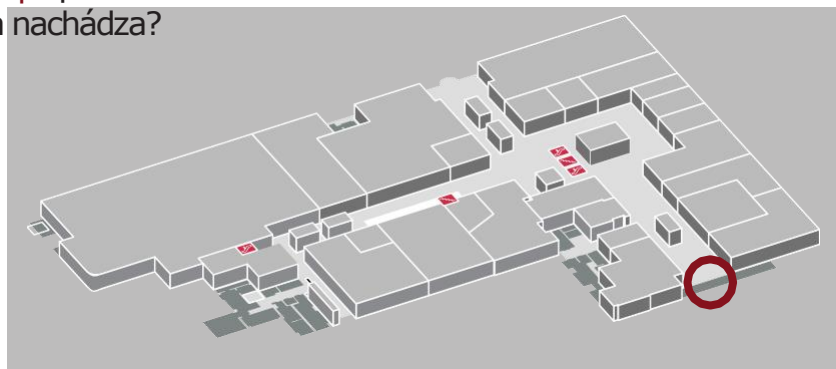

Orientačná mapa | **1. NP**
Kde sa plocha nachádza?

VSTUPY DO CENTRA

Lokalizácia reklamnej plochy

1. NADZEMNÉ PODLAŽIE

označenie reklamnej plochy

VS2-01NP

ZÁKLADNÉ INFORMÁCIE

Lokalizácia reklamnej plochy	1. NP
Rozmer plochy	1460 x 2150 mm
Minimálna doba prenájmu	1 mesiac
Cena prenájmu / mesiac	360 EUR
Cena výroby, inštalácie+deinštalácie	190 EUR
Počet plôch tohto typu v OC	4
Hlavný vstup pre peších smer od vonkajšieho parkoviska	

Orientačná mapa | **1. NP**
Kde sa plocha nachádza?

VSTUPY DO CENTRA

Lokalizácia reklamnej plochy

1. NADZEMNÉ PODLAŽIE

označenie reklamnej plochy

VS3-01NP

ZÁKLADNÉ INFORMÁCIE

Lokalizácia reklamnej plochy	1. NP
Rozmer plochy	2220 x 2000 mm
Minimálna doba prenájmu	1 mesiac
Cena prenájmu / mesiac	360 EUR
Cena výroby, inštalácie+deinštalácie	145 EUR
Počet plôch tohto typu v OC	3
Hlavný vstup pre peších smer od námestia SNP	