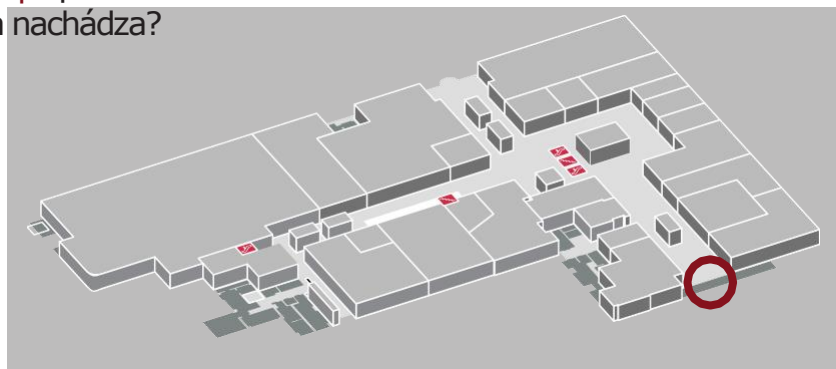

Orientačná mapa | **1. NP**
Kde sa plocha nachádza?