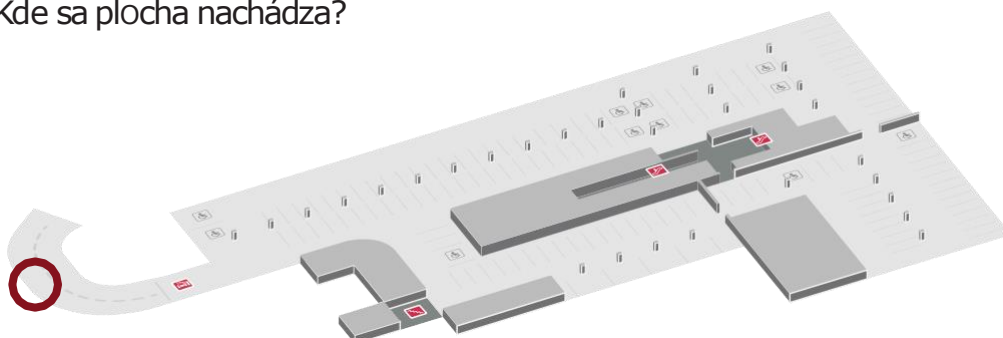

Orientačná mapa | **1.NP**
Kde sa plocha nachádza?