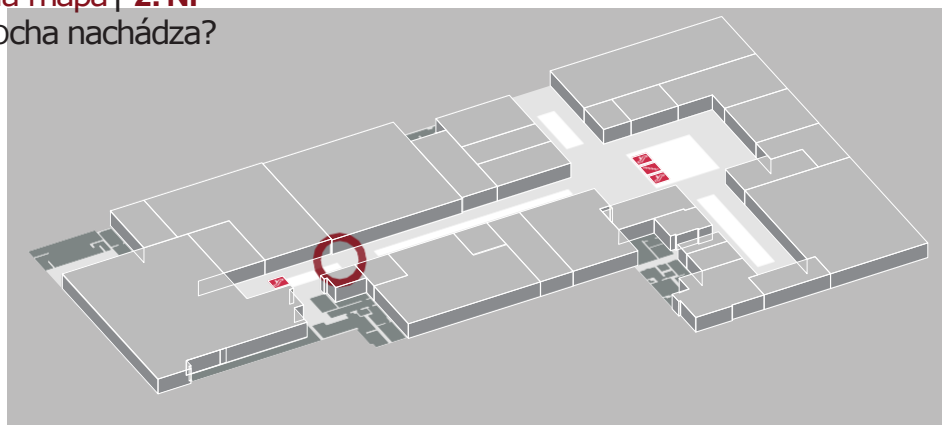

Plocha je umiestnená v centrálnej zóne medzi prevádzkami Orange a Knar

Orientačná mapa | **2. NP**
Kde sa plocha nachádza?

PODHL'ADY NA POSCHODIACH

Lokalizácia reklamnej plochy

2. NADZEMNÉ PODLAŽIE

označenie reklamnej plochy