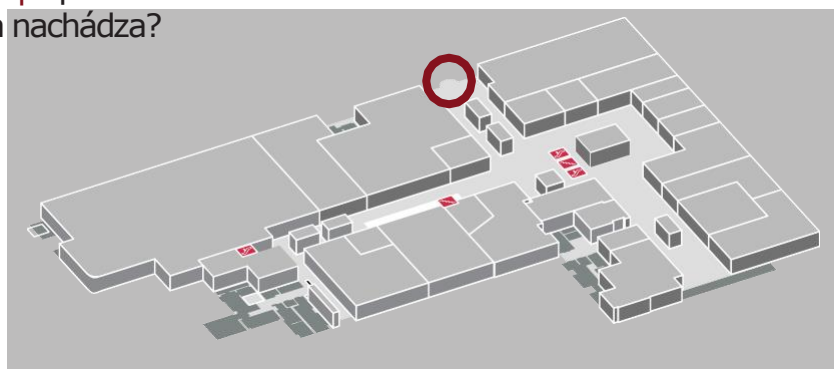

Orientačná mapa | **1. NP**
Kde sa plocha nachádza?

VSTUPY DO CENTRA

Lokalizácia reklamnej plochy

1. NADZEMNÉ PODLAŽIE

označenie reklamnej plochy

VS1-01NP

ZÁKLADNÉ INFORMÁCIE

Lokalizácia reklamnej plochy	1. NP
Rozmer plochy	1240 x 1980 mm
Minimálna doba prenájmu	1 mesiac
Cena prenájmu / mesiac	300 EUR
Cena výroby, inštalácie+deinštalácie	135 EUR
Počet plôch tohto typu v OC	3
Hlavný vstup pre peších smer od vonkajšieho parkoviska	