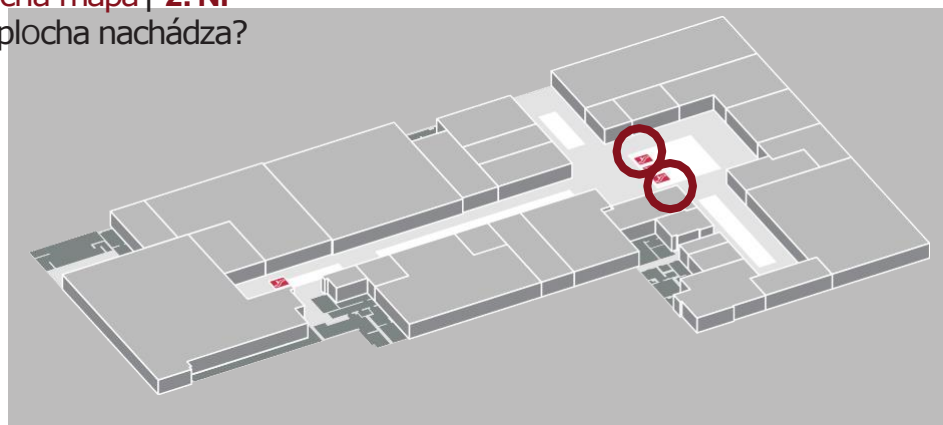

Orientačná mapa | **2. NP**
Kde sa plocha nachádza?