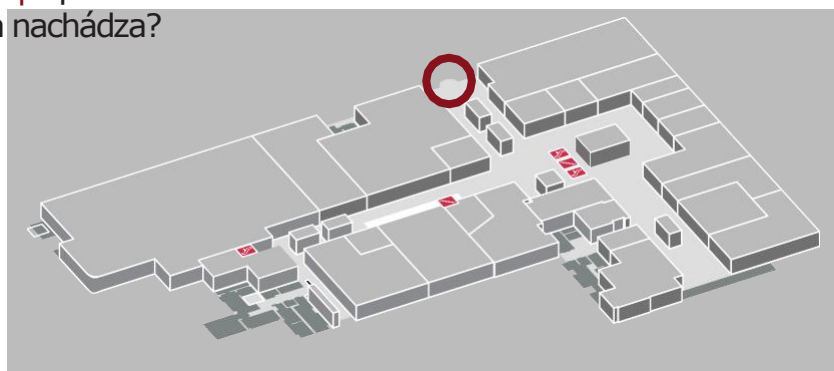

Orientačná mapa | **1. NP**
Kde sa plocha nachádza?