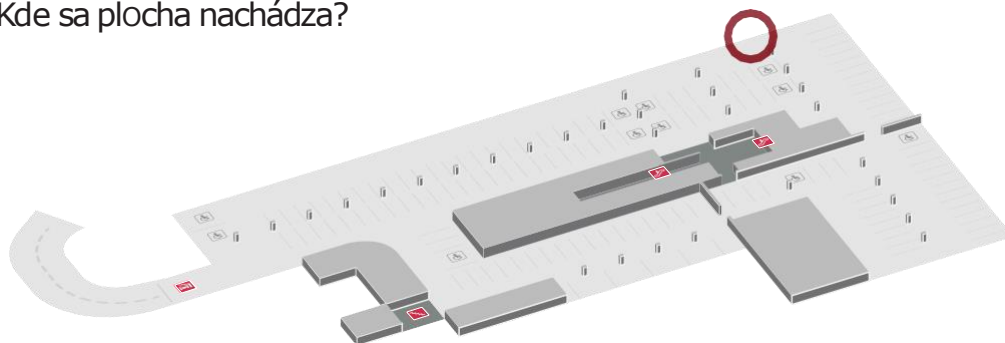

Orientačná mapa | **1.PP**
Kde sa plocha nachádza?