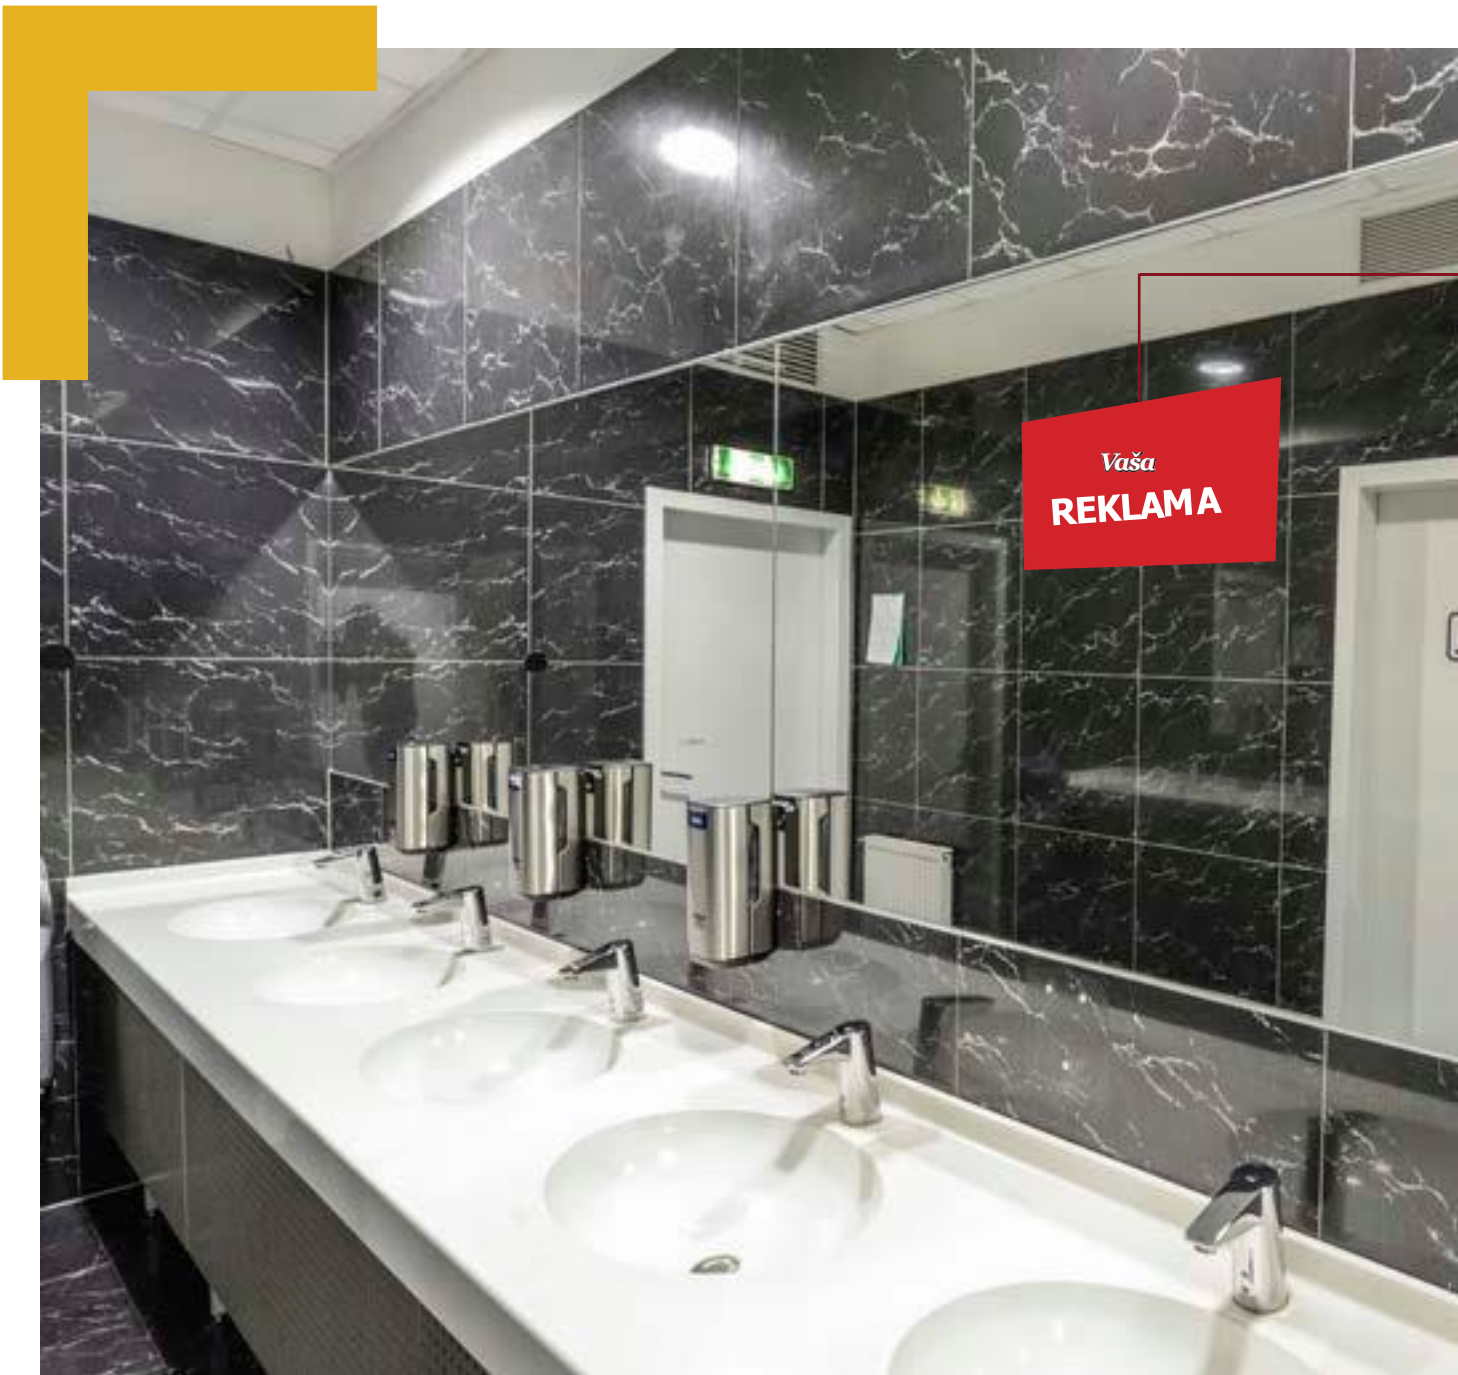

Orientačná mapa | 1., 2. aj 3. NP
Kde sa plocha nachádza?
Všetky WC v centre

ZRKADLÁ NA TOALETÁCH

Lokalizácia reklamnej plochy

2. NADZEMNÉ PODLAŽIE

označenie reklamnej plochy

AP-ZR-02NP

ZÁKLADNÉ INFORMÁCIE

Lokalizácia reklamnej plochy	2. NP
Rozmer plochy	1250 x 5000 mm
Minimálna doba prenájmu	1 mesiac
Cena prenájmu / mesiac	60 EUR
Cena výroby, inštalácie+deinštalácie	18 EUR
Počet plôch tohto typu v OC	5
Možnosť modifikácie rozmeru a tvaru nálepky/ polepu	