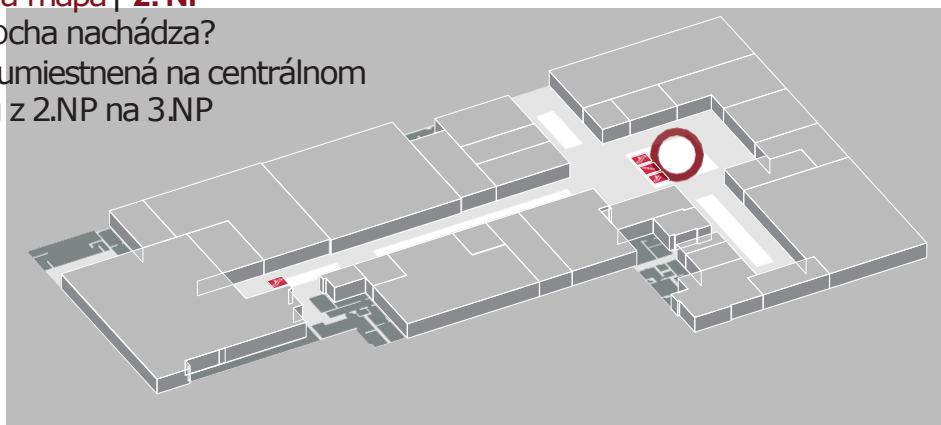

Klap rámy sú rozmiestnené po celom nákupnom centre

Orientačná mapa | 2. NP

Kde sa plocha nachádza?

Plocha je umiestnená na centrálnom schodisku z 2.NP na 3.NP

SCHODY

ATYPICKÉ PLOCHY

Lokalizácia reklamnej plochy