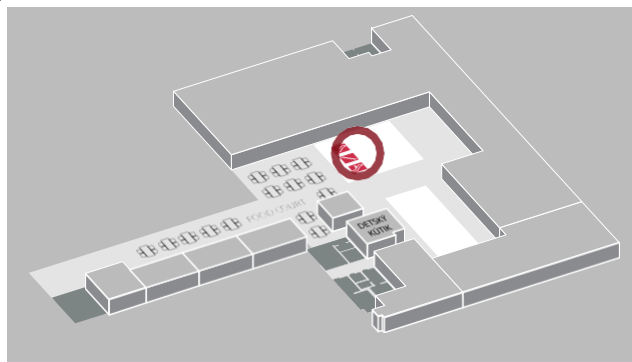

Orientačná mapa | **3. NP**
Kde sa plocha nachádza?