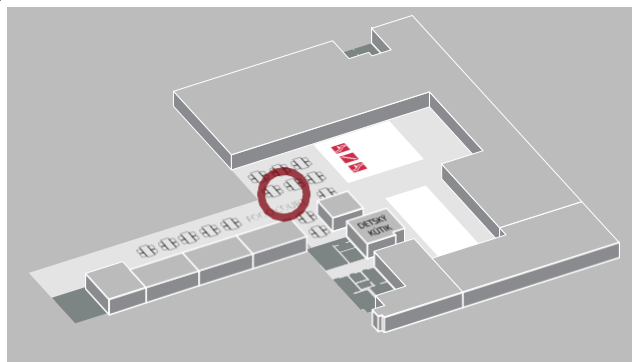

Orientačná mapa | **3. NP**
Kde sa plocha nachádza?