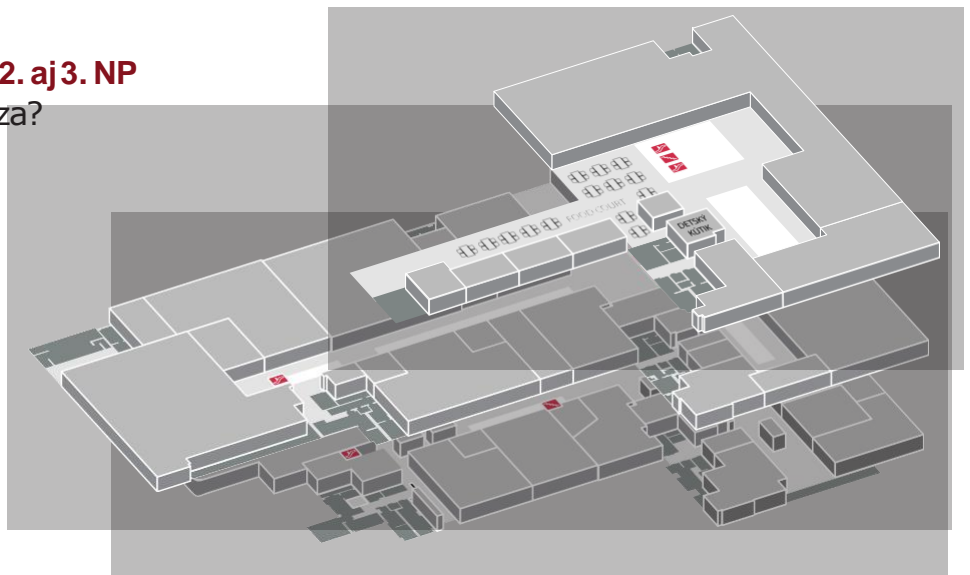

Orientačná mapa | 1., 2. aj 3. NP
Kde sa plocha nachádza?
Všetky WC v centre

ZRKADLÁ NA TOALETÁCH

Lokalizácia reklamnej plochy

2. NADZEMNÉ PODLAŽIE

označenie reklamnej plochy

AP-ZR-02NP

ZÁKLADNÉ INFORMÁCIE

Lokalizácia reklamnej plochy	2. NP
Rozmer plochy	1250 x 5000 mm
Minimálna doba prenájmu	1 mesiac
Cena prenájmu / mesiac	60 EUR
Cena výroby, inštalácie+deinštalácie	18 EUR
Počet plôch tohto typu v OC	5
Možnosť modifikácie rozmeru a tvaru nálepky/ polepu	